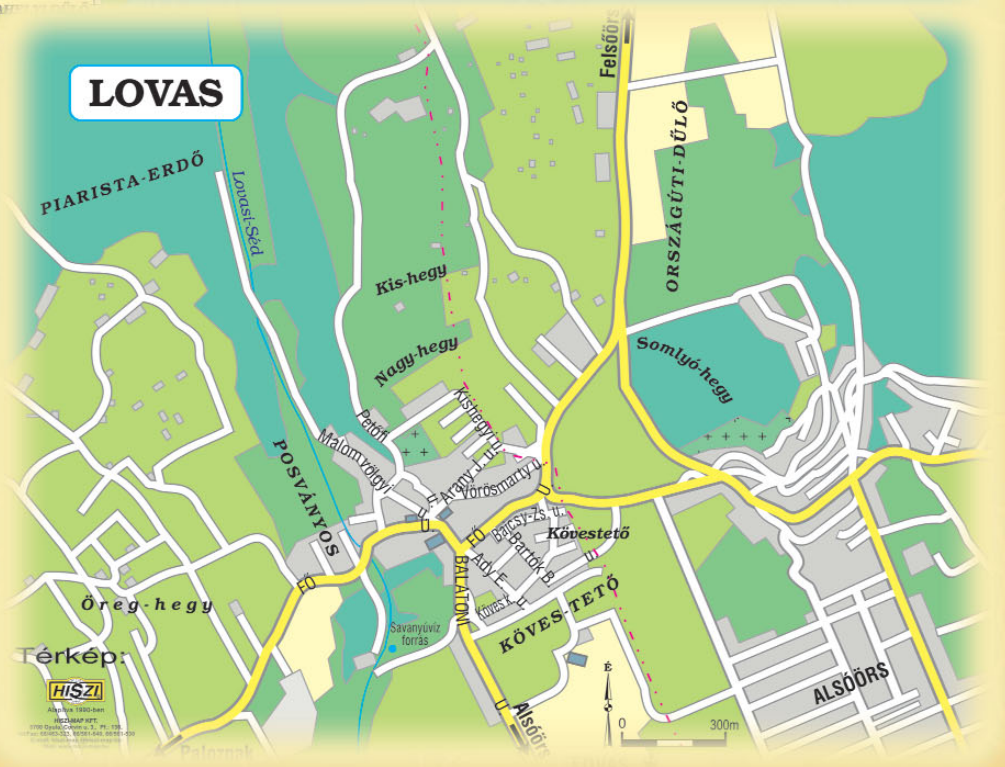

LOVAS

Térkép: